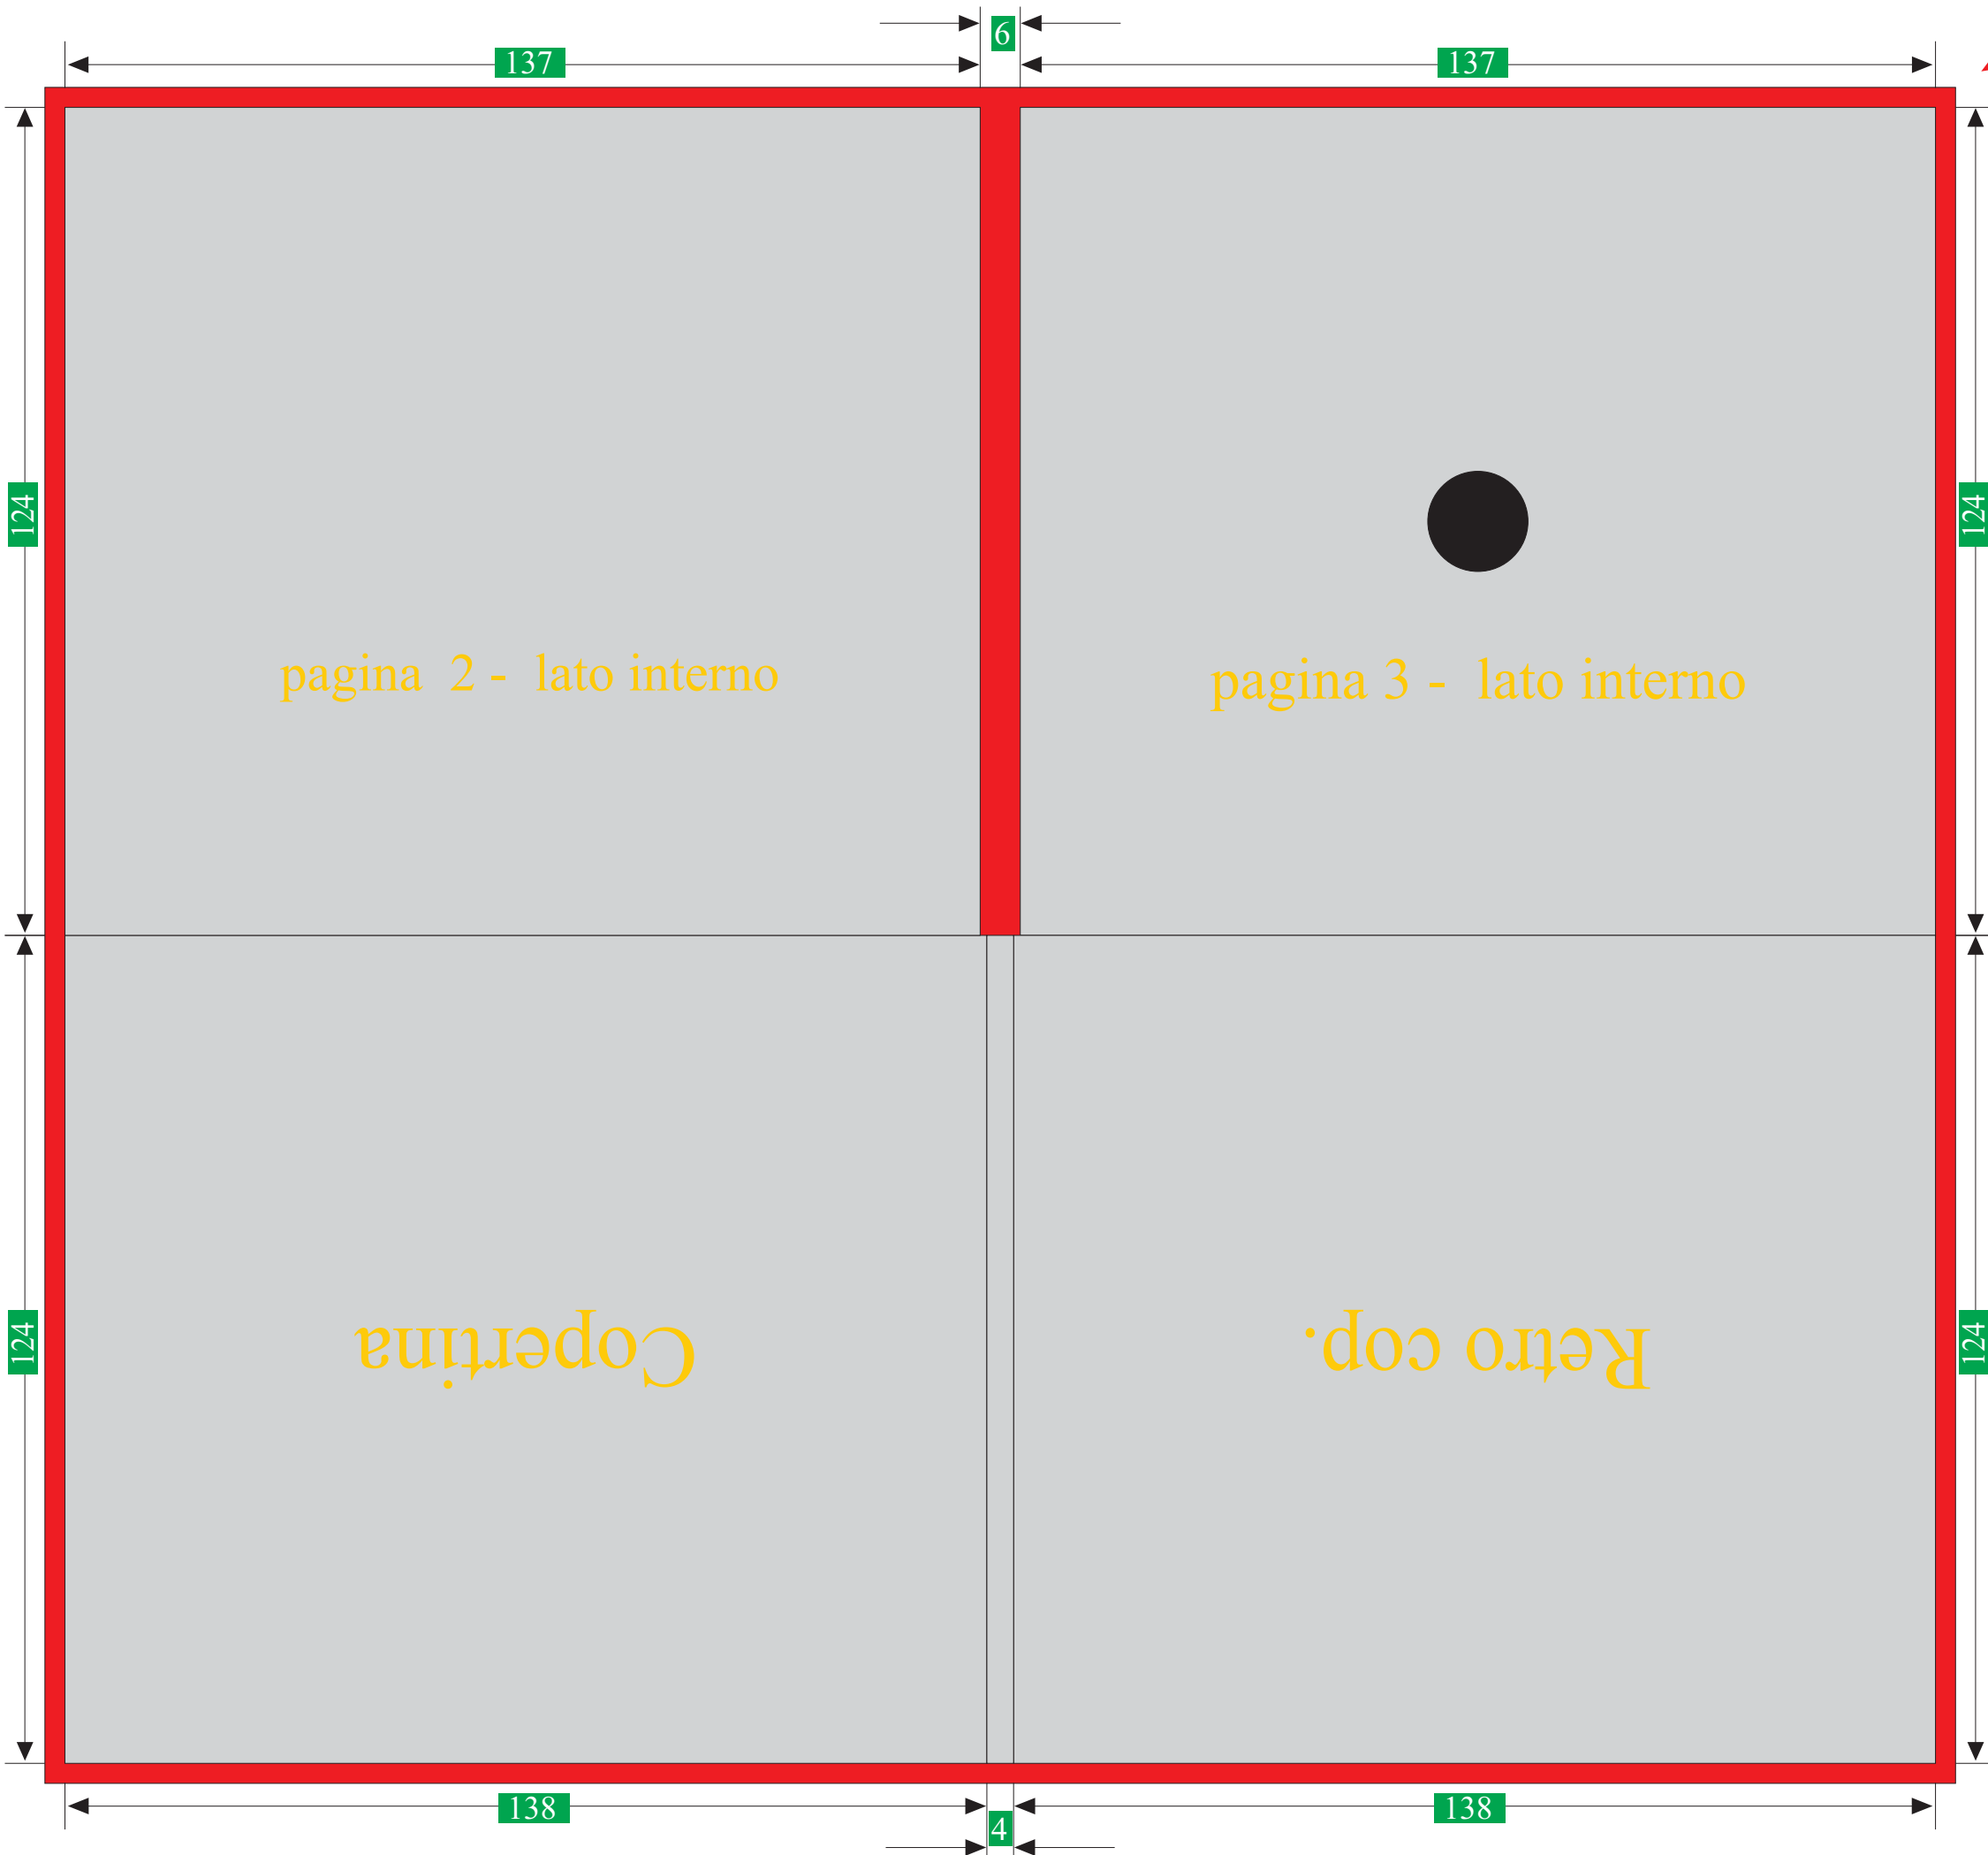

DIGIclick 2 ANTE

- Dimensioni di stampa a vivo
- Margine minimo di abbondanza
- Area di stampa definitiva a vivo
- Montaggio piede/piede

3 mm per l'abbondanza
(tutto intorno)

N.B. Le misure sono
espresse in **mm**.